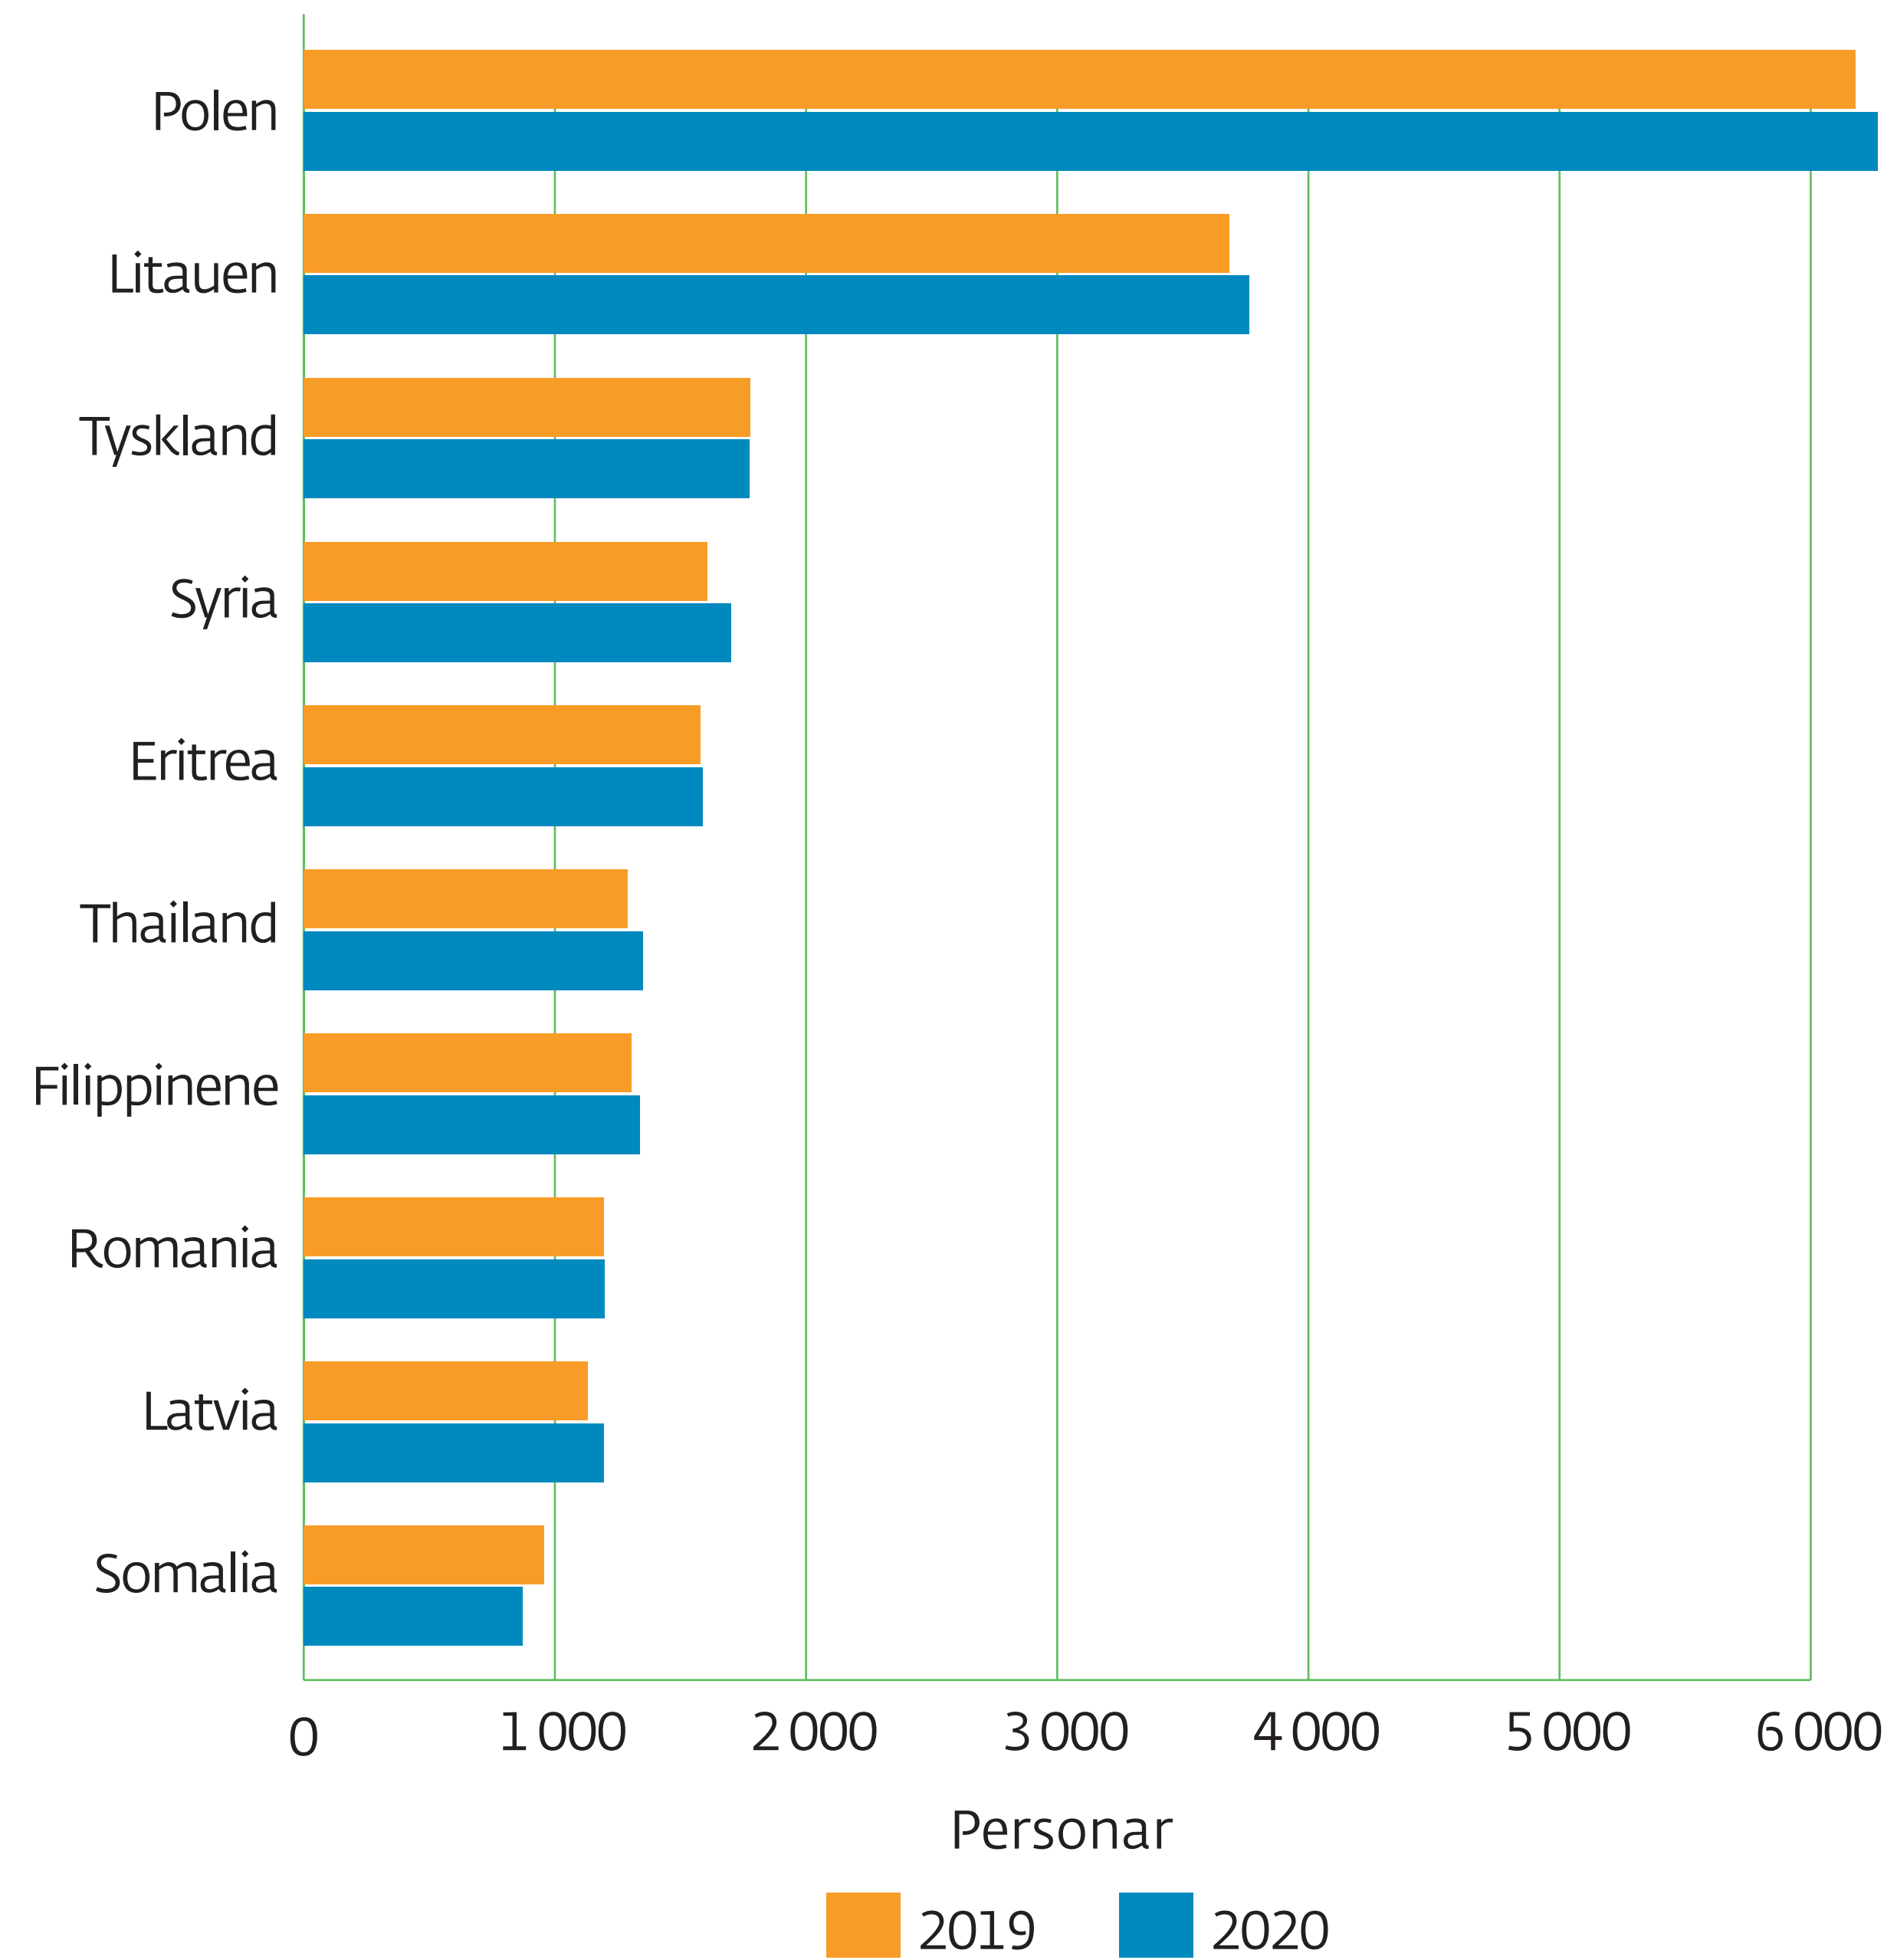

# Vanlegaste landbakgrunn for innvandrarak til Møre og Romsdal 2019 og 2020

Kjelde: SSB

Møre og Romsdal  
fylkeskommune

[mrfylke.no/fylkesstatistikk](http://mrfylke.no/fylkesstatistikk)