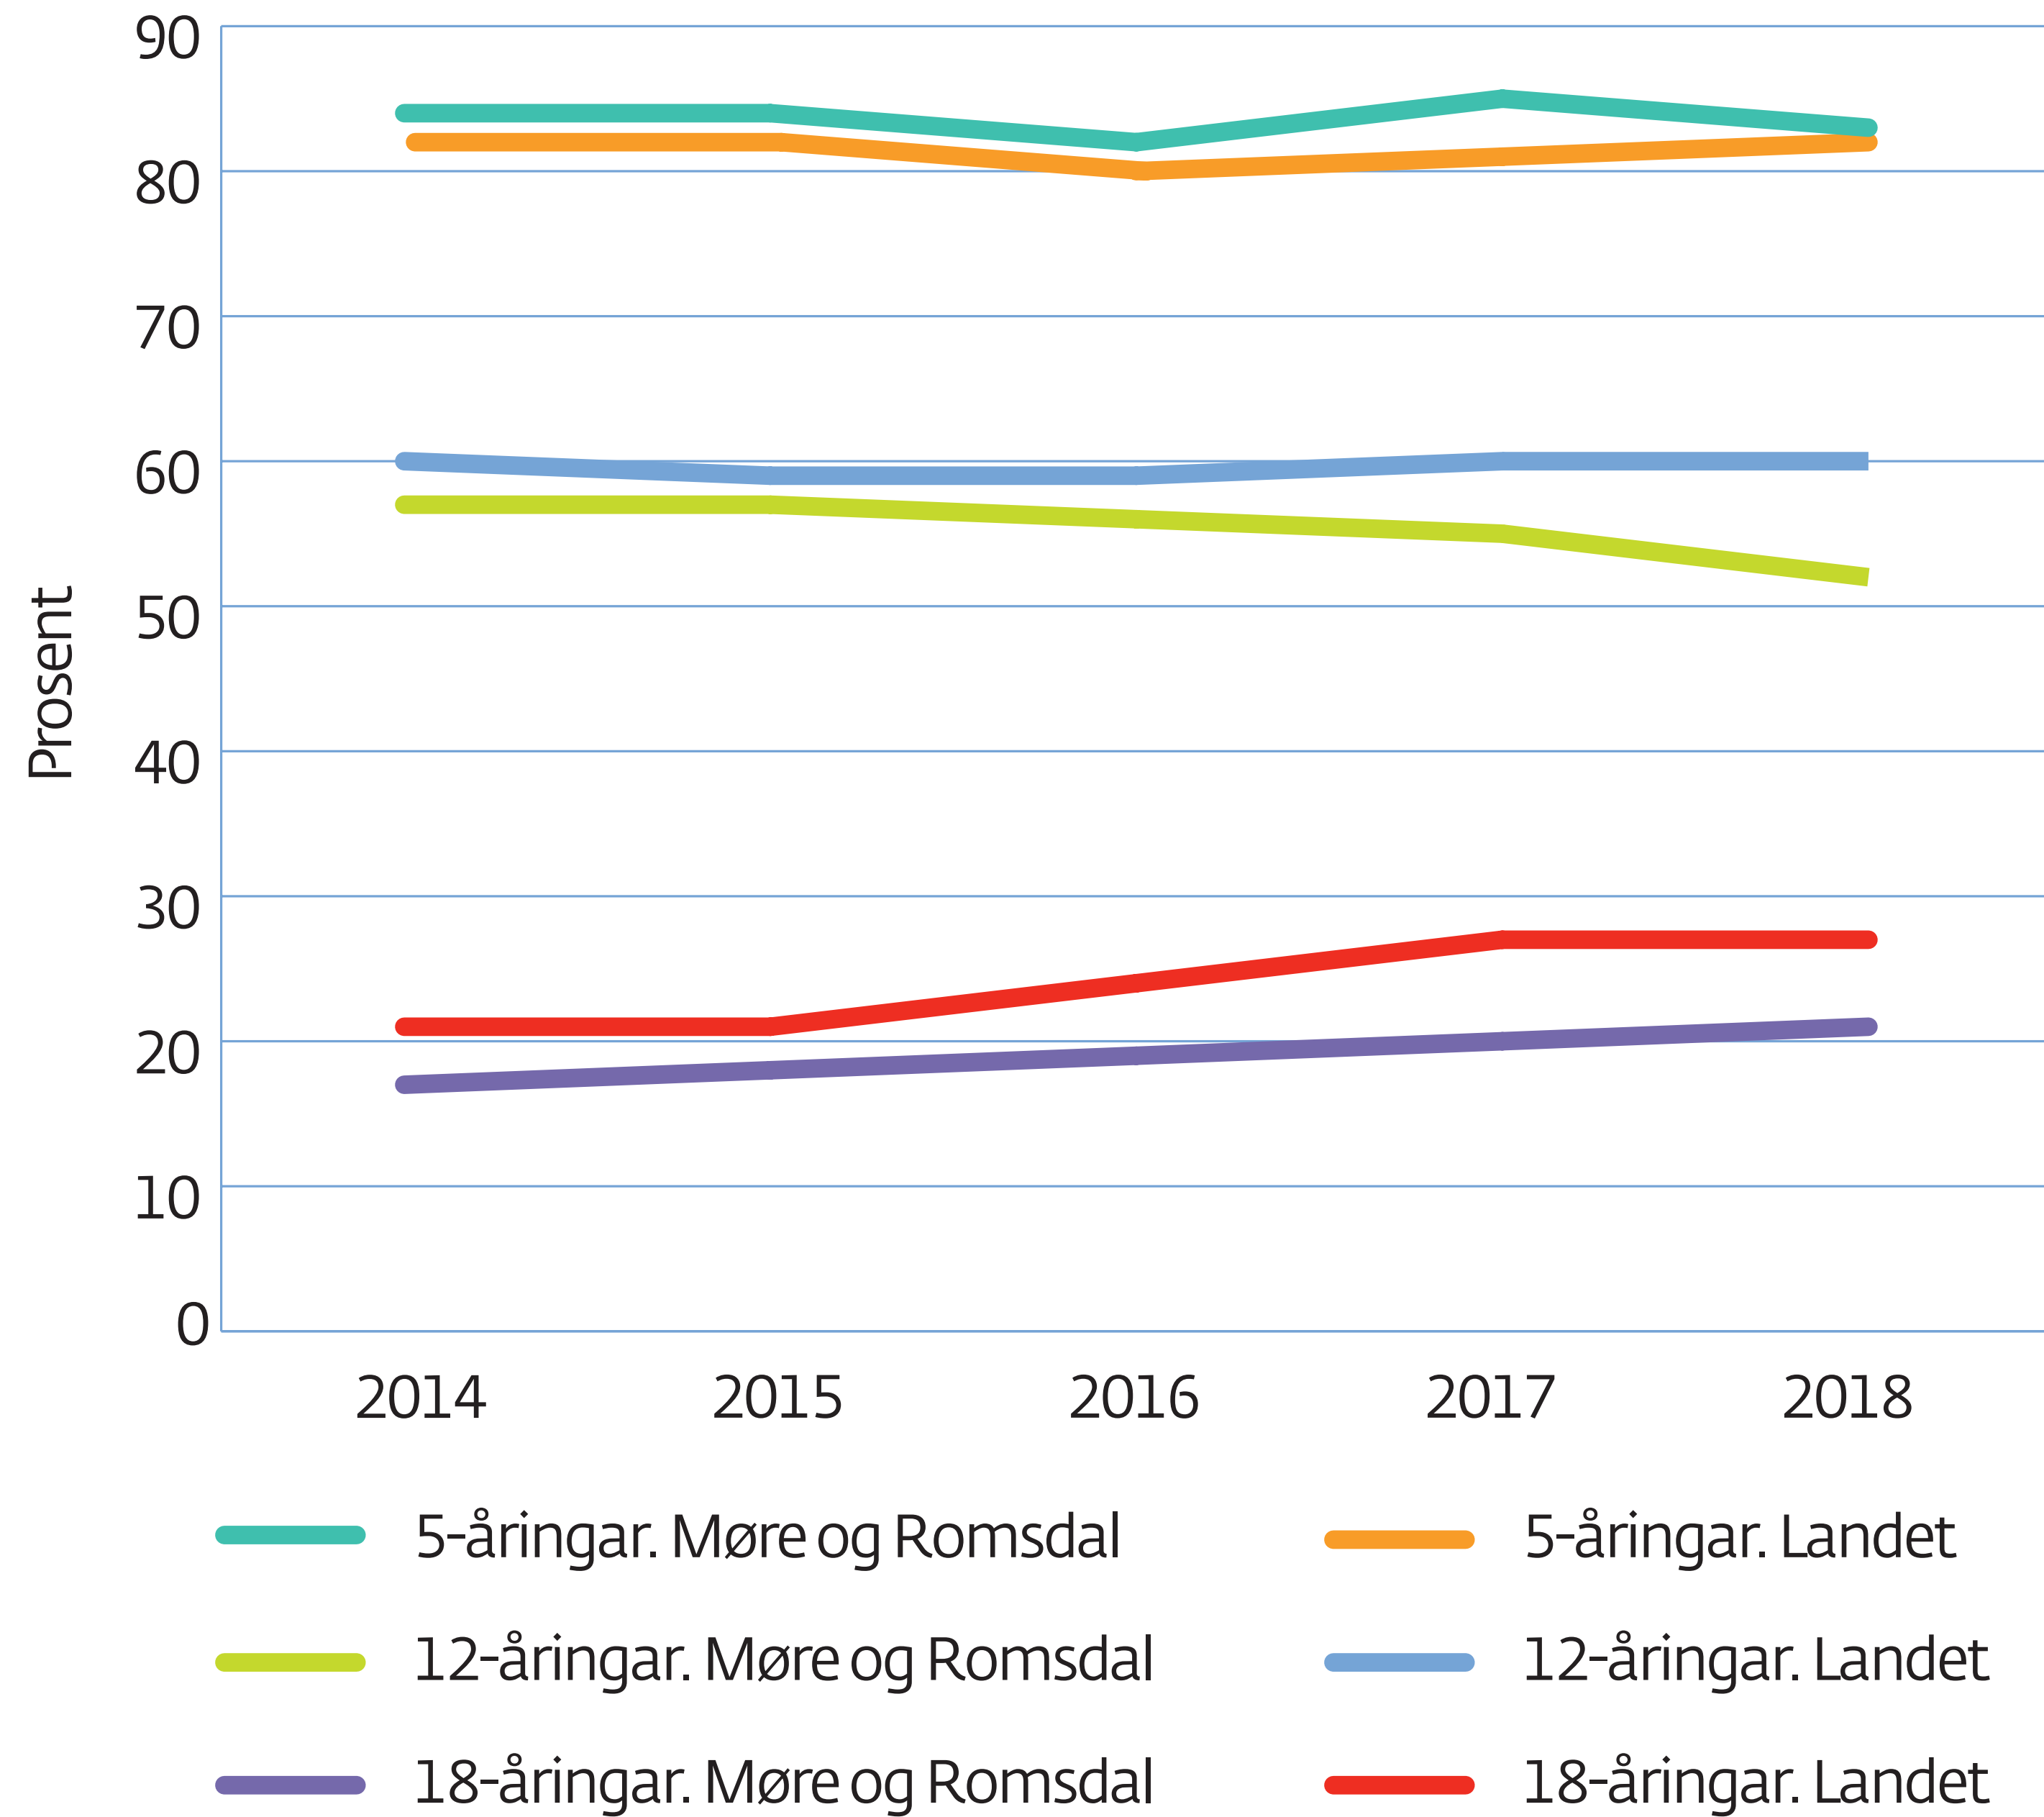

Prosentdel 5-,12- og 18-åringar utan karieserfaring 2014–2018

Kjelde: SSB, Kostra,/Møre og Romsdal fylkeskommune

Møre og Romsdal
fylkeskommune

mrfylke.no/fylkesstatistikk