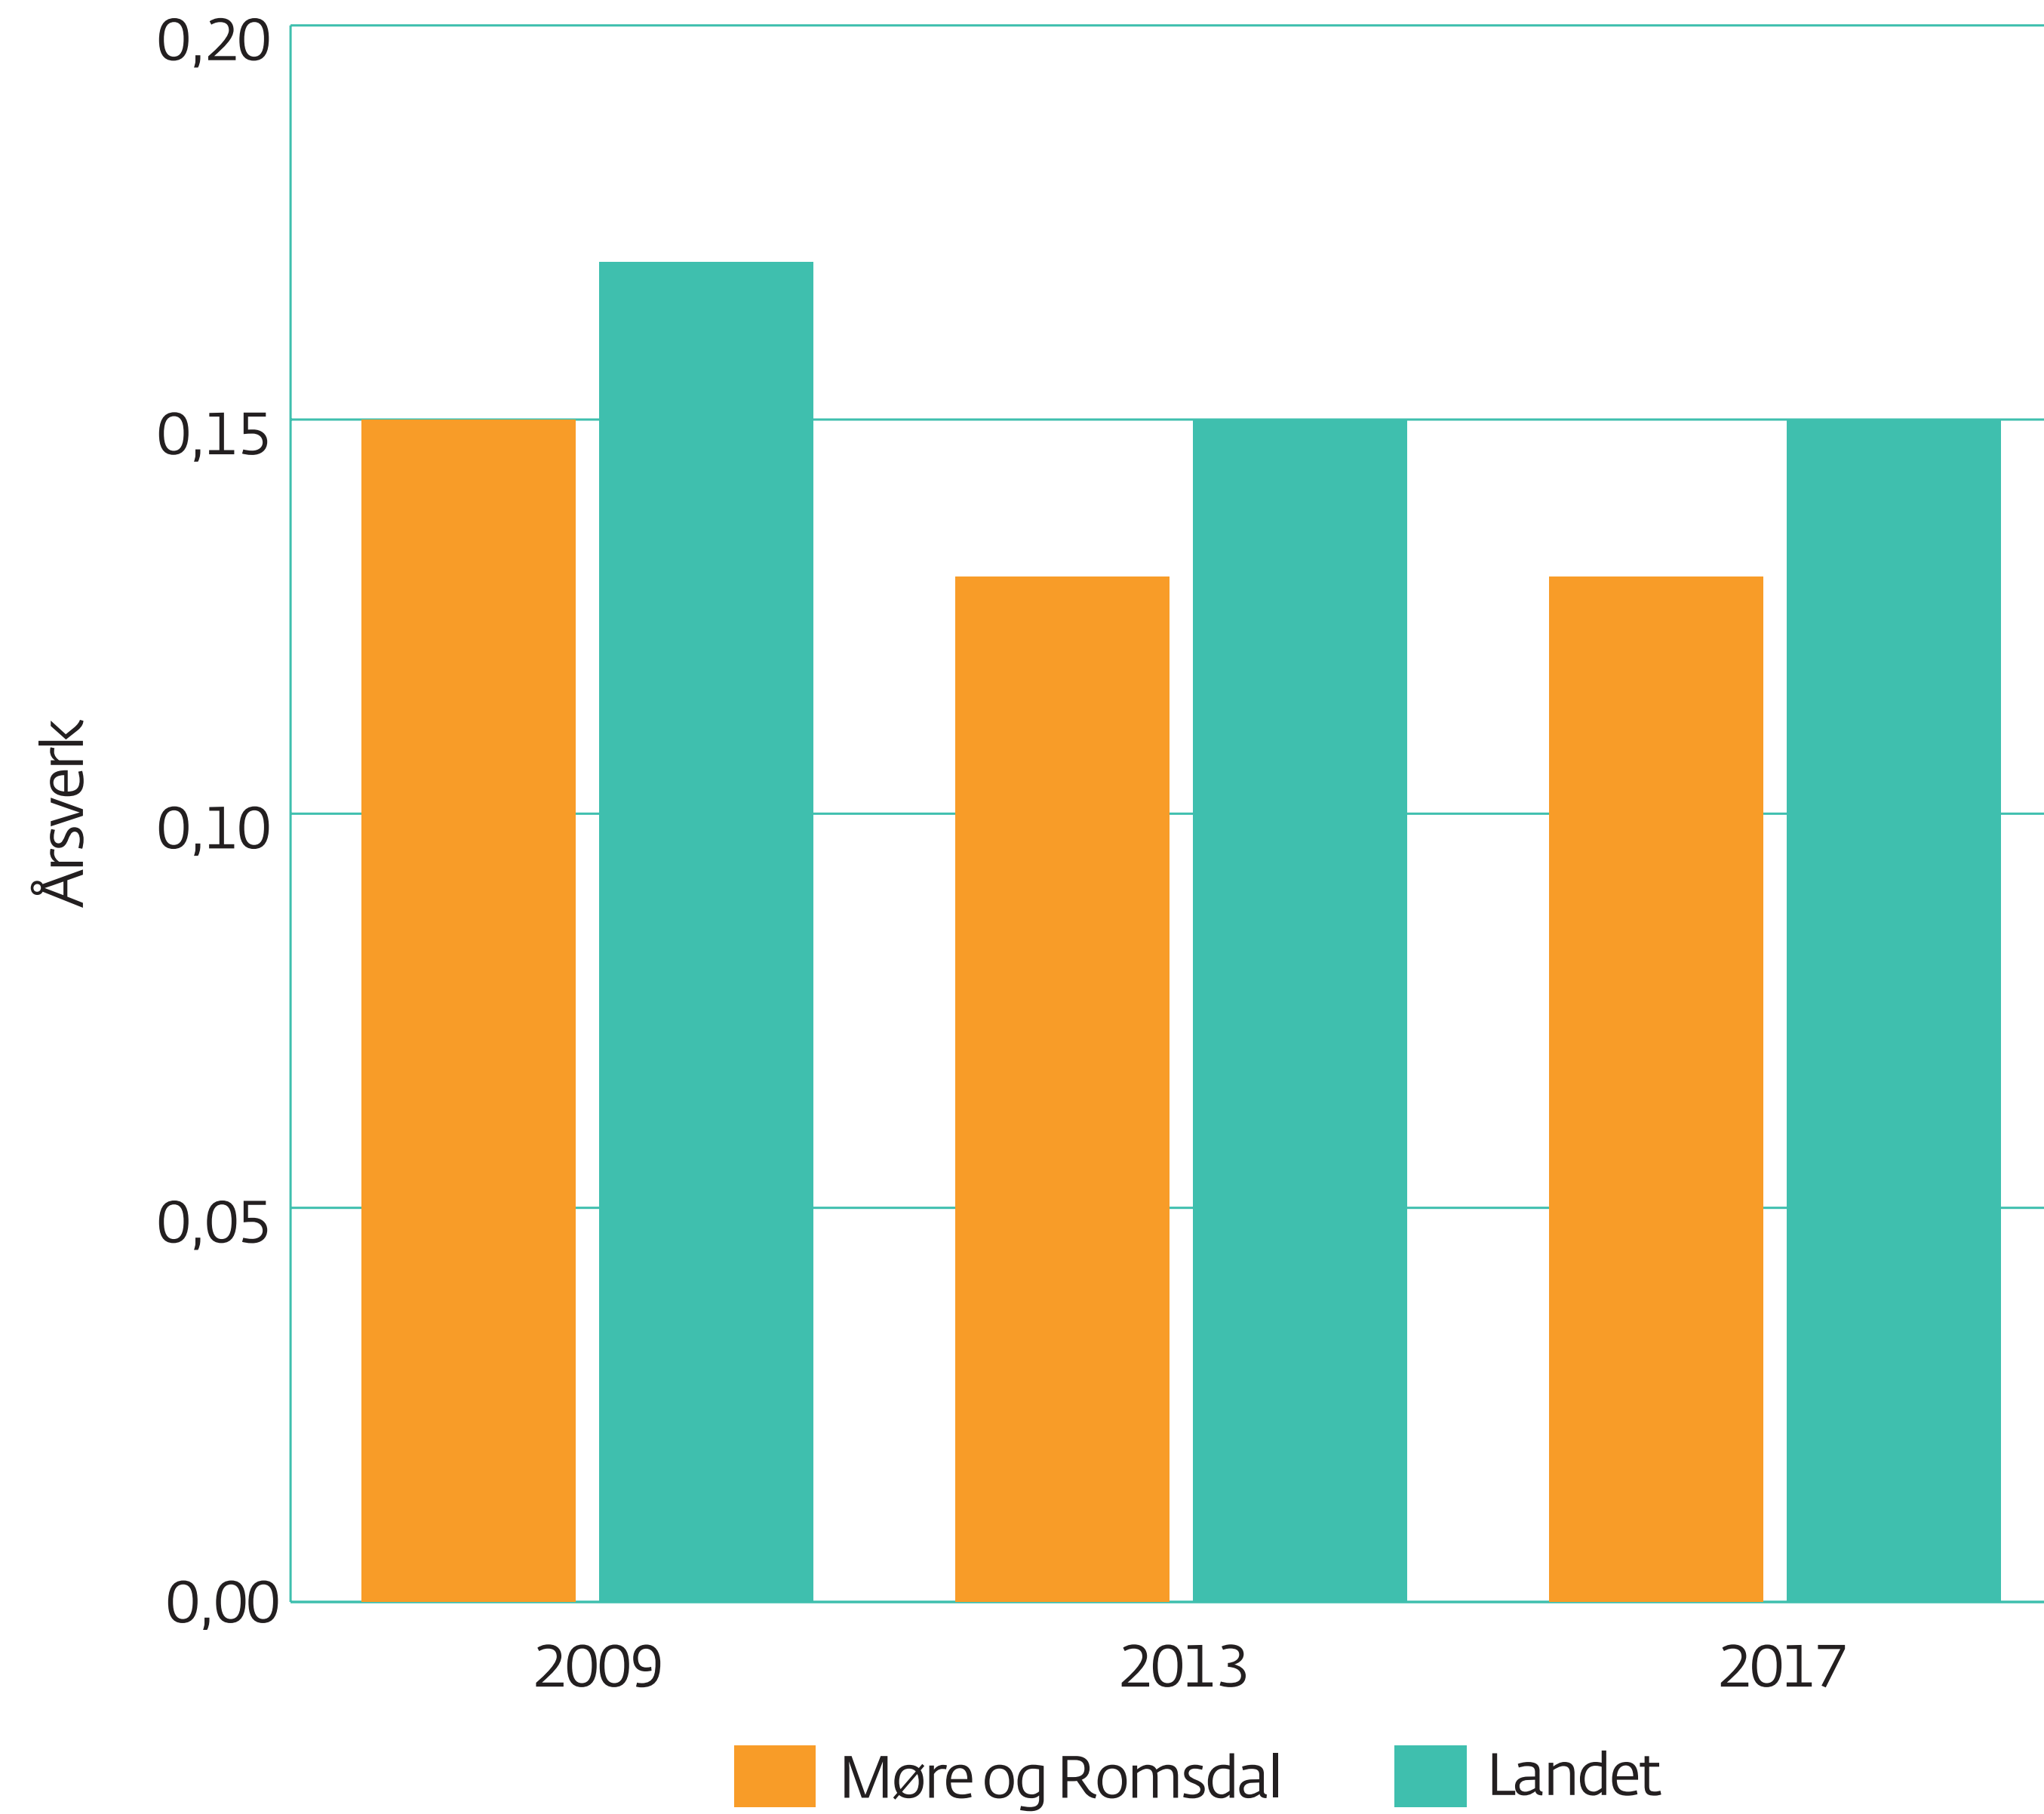

Årsverk andre tilsette per 1 000 innbyggjarar

Kjelde: Nasjonalbiblioteket og Møre og Romsdal fylkesbibliotek

Møre og Romsdal
fylkeskommune

www.mrfylke.no/fylkesstatistikk